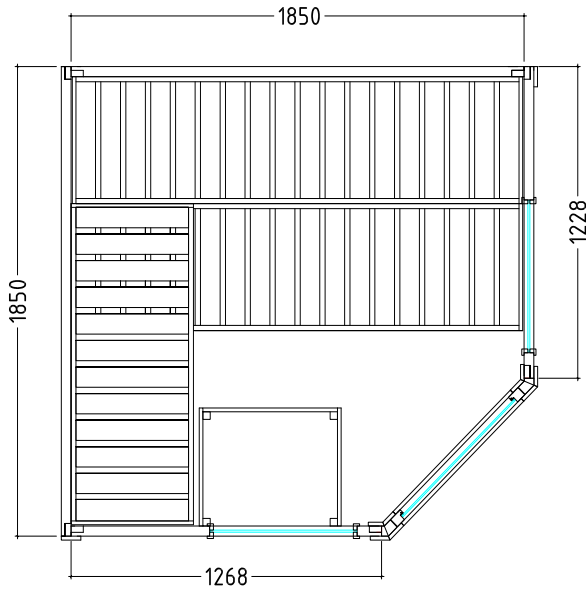

BASIC CORNER

Grundriss