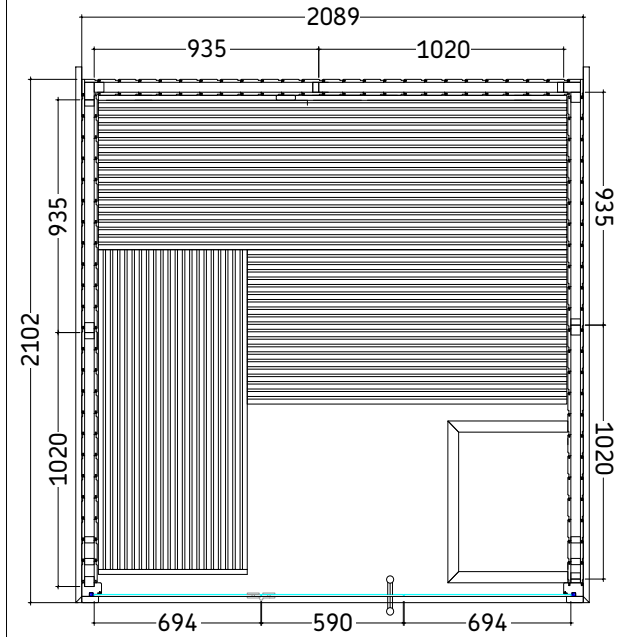

## Details

<b>Art.-Nr.</b>	<b>1-038-850</b> <b>PANORAMA-L</b>
Dimensions [mm]	2139 x 2152 x 2010
Construction	Element
Wall thickness [mm]	65
Type of wood outside	Spruce
Type of wood ininside	Spruce
Type of wood interior	Lime
Interior fittings	Emotion
Benches number (top / above)	2/1
Adjustable headboard on a bench	No
Door dimensions [mm]	590 x 1915 x 8
Door hinge left and right	Yes
Glass elements dimensions [mm]	694 x 1952 x 8
Infrared full spectrum heater [W]	No
Headrests number	2
Heater safety guard [mm]	560 x 475 x 580
Floor grid [mm]	700 x 530
Silicone cables for Saunaheater 5x2,5mm <sup>2</sup>	3 m
Silicone cables for Saunalight 3x1,5mm <sup>2</sup>	3 m
Persons	5
Volume [m <sup>3</sup> ]	9,2
recommended Heater power electro [kW]	7,5 - 9
Mirror structure	Yes

## Floor plan

Structure left

Structure right

## Details

<b>Art.-Nr.</b>	<b>1-038-850</b> <b>PANORAMA-L</b>
Abmessungen [mm]	2139 x 2152 x 2010
Bauweise	Element
Wandstärke [mm]	65
Holzart außen	Fichte
Holzart innen	Fichte
Holzart Inneneinrichtung	Linde
Inneneinrichtung	Emotion
Bänke Anzahl (oben / unten)	2/1
Verstellbares Kopfteil bei einer Bank	Nein
Türe Abmessungen [mm]	590 x 1915 x 8
Türanschlag links und rechts	Ja
Glaselemente Abmessungen [mm]	694 x 1952 x 8
Infrarot-Vollspektrumstrahler [W]	Nein
Kopfstützen Anzahl	2
Ofenschutzgitter [mm]	560 x 475 x 580
Bodenrost [mm]	700 x 530
Silikonkabel für Saunaofen 5x2,5mm <sup>2</sup>	3 m
Silikonkabel für Saunalicht 3x1,5mm <sup>2</sup>	3 m
Personen	5
Volumen [m <sup>3</sup> ]	9,2
empf. Ofenleistung elektro [kW]	7,5 - 9
Spiegelverkehrter Aufbau	Ja

## Grundriss

Aufbau links

Aufbau rechts