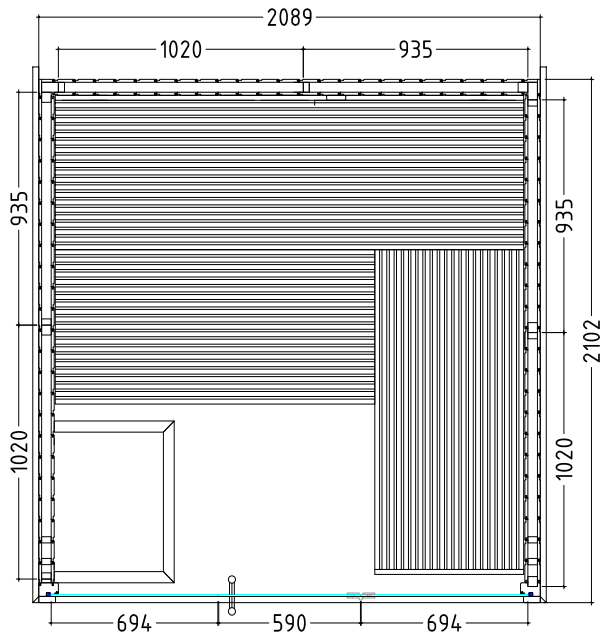

## Features

- Element cabin made of spruce
- Roof element with roof rim
- "Emotion" interior made of lime wood
- 3 x 620 mm benches
- 2 headrests
- Ventilation slit
- Backrests
- Intermediate bench panel
- Heater protection grille (W 560 x D 475 x H 580 mm)
- Floor grid
- Lamp with protection without bulb
- Door made of single pane safety glass
- 12.5 mm sturdy tongue and groove boards

## Details

<b>Art.-Nr.</b>	<b>1-038-850</b> <b>PANORAMA-L</b>
Dimensions [mm]	2139 x 2152 x 2010
Construction	Element
Wall thickness [mm]	65
Type of wood outside	Spruce
Type of wood ininside	Spruce
Type of wood interior	Lime
Interior fittings	Emotion
Benches number (top / above)	2/1
Adjustable headboard on a bench	No
Door dimensions [mm]	590 x 1915 x 8
Door hinge left and right	Yes
Glass elements dimensions [mm]	694 x 1952 x 8
Infrared full spectrum heater [W]	No
Headrests number	2
Heater safety guard [mm]	560 x 475 x 580
Floor grid [mm]	700 x 530
Silicone cables for Saunaheater 5x2,5mm <sup>2</sup>	3 m
Silicone cables for Saunalight 3x1,5mm <sup>2</sup>	3 m
Persons	5
Volume [m <sup>3</sup> ]	9,2
recommended Heater power electro [kW]	7,5 - 9
Mirror structure	Yes

## Floor plan

Structure left

Structure right

## Details

<b>Art.-Nr.</b>	<b>1-038-850</b> <b>PANORAMA-L</b>
Abmessungen [mm]	2139 x 2152 x 2010
Bauweise	Element
Wandstärke [mm]	65
Holzart außen	Fichte
Holzart innen	Fichte
Holzart Inneneinrichtung	Linde
Inneneinrichtung	Emotion
Bänke Anzahl (oben / unten)	2/1
Verstellbares Kopfteil bei einer Bank	Nein
Türe Abmessungen [mm]	590 x 1915 x 8
Türanschlag links und rechts	Ja
Glaselemente Abmessungen [mm]	694 x 1952 x 8
Infrarot-Vollspektrumstrahler [W]	Nein
Kopfstützen Anzahl	2
Ofenschutzgitter [mm]	560 x 475 x 580
Bodenrost [mm]	700 x 530
Silikonkabel für Saunaofen 5x2,5mm <sup>2</sup>	3 m
Silikonkabel für Saunalicht 3x1,5mm <sup>2</sup>	3 m
Personen	5
Volumen [m <sup>3</sup> ]	9,2
empf. Ofenleistung elektro [kW]	7,5 - 9
Spiegelverkehrter Aufbau	Ja