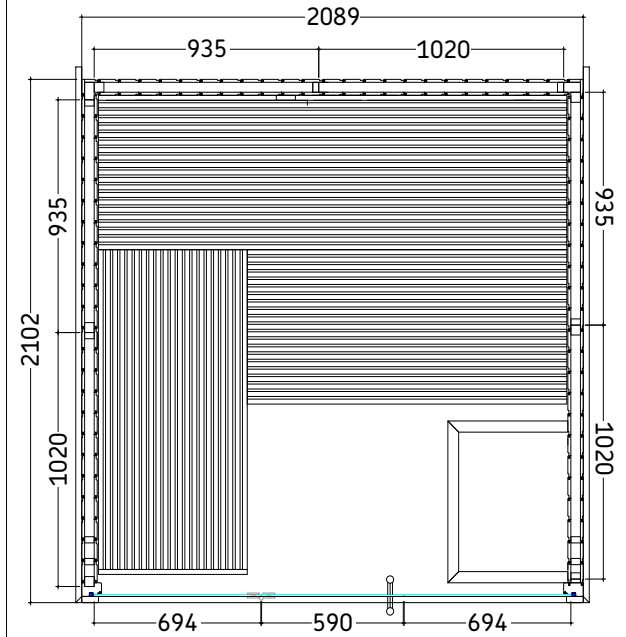

## Features

- Element cabin made of spruce
- Roof element with roof rim
- "Emotion" interior made of lime wood
- 3 x 620 mm benches
- 2 headrests
- Ventilation slit
- Backrests
- Intermediate bench panel
- Heater protection grille (W 560 x D 475 x H 580 mm)
- Floor grid
- Lamp with protection without bulb
- Door made of single pane safety glass
- 12.5 mm sturdy tongue and groove boards

## Details

<b>Art.-Nr.</b>	<b>1-038-850</b> <b>PANORAMA-L</b>
Dimensions [mm]	2139 x 2152 x 2010
Construction	Element
Wall thickness [mm]	65
Type of wood outside	Spruce
Type of wood ininside	Spruce
Type of wood interior	Lime
Interior fittings	Emotion
Benches number (top / above)	2/1
Adjustable headboard on a bench	No
Door dimensions [mm]	590 x 1915 x 8
Door hinge left and right	Yes
Glass elements dimensions [mm]	694 x 1952 x 8
Infrared full spectrum heater [W]	No
Headrests number	2
Heater safety guard [mm]	560 x 475 x 580
Floor grid [mm]	700 x 530
Silicone cables for Saunaheater 5x2,5mm <sup>2</sup>	3 m
Silicone cables for Saunalight 3x1,5mm <sup>2</sup>	3 m
Persons	5
Volume [m <sup>3</sup> ]	9,2
recommended Heater power electro [kW]	7,5 - 9
Mirror structure	Yes

## Floor plan

Structure left

Structure right

## Details

<b>Art.-Nr.</b>	<b>1-038-850</b> <b>PANORAMA-L</b>
Abmessungen [mm]	2139 x 2152 x 2010
Bauweise	Element
Wandstärke [mm]	65
Holzart außen	Fichte
Holzart innen	Fichte
Holzart Inneneinrichtung	Linde
Inneneinrichtung	Emotion
Bänke Anzahl (oben / unten)	2/1
Verstellbares Kopfteil bei einer Bank	Nein
Türe Abmessungen [mm]	590 x 1915 x 8
Türanschlag links und rechts	Ja
Glaselemente Abmessungen [mm]	694 x 1952 x 8
Infrarot-Vollspektrumstrahler [W]	Nein
Kopfstützen Anzahl	2
Ofenschutzgitter [mm]	560 x 475 x 580
Bodenrost [mm]	700 x 530
Silikonkabel für Saunaofen 5x2,5mm <sup>2</sup>	3 m
Silikonkabel für Saunalicht 3x1,5mm <sup>2</sup>	3 m
Personen	5
Volumen [m <sup>3</sup> ]	9,2
empf. Ofenleistung elektro [kW]	7,5 - 9
Spiegelverkehrter Aufbau	Ja