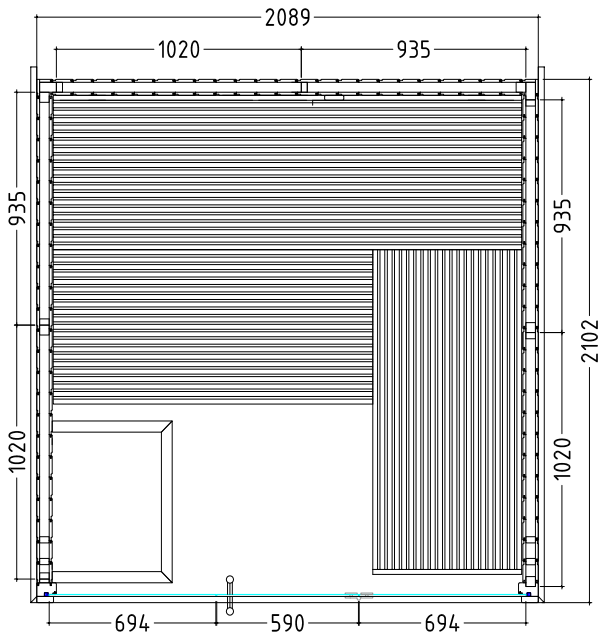

PANORAMA LARGE

Grundriss

Aufbau links