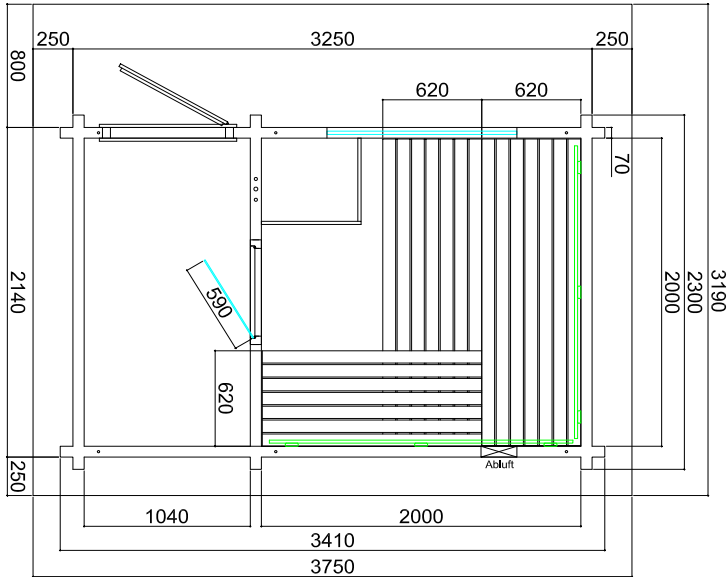

LAVA

Grundriss