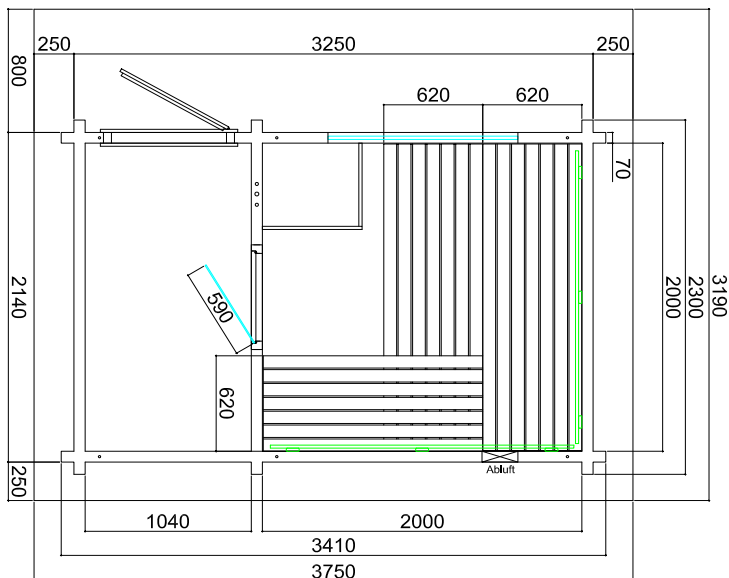

## Details

Art.-Nr.	<b>1-053-072</b>
	<b>LAVA</b>
Dimensions [mm]	3410 x 2300 x 2700 Roof 3790 x 3240
Construction	Solide
Wall thickness [mm]	65
Type of wood outside	Spruce
Type of wood inside	Spruce
Type of wood interior	aspen
Interior fittings	Prestige
Benches number (top / above)	2/1
Adjustable headboard on a bench	No
Door dimensions [mm]	680 x 1980
Door hinge left and right	No
Glass elements dimensions [mm]	694 x 1952 x 8
Infrared full spectrum heater [W]	No
Headrests number	0
Heater safety guard [mm]	620 x780
Floor grid [mm]	-
Silicone cables for Saunaheater 5x2,5mm <sup>2</sup>	3 m
Silicone cables for Saunalight 3x1,5mm <sup>2</sup>	3 m
Persons	5
Volume [m <sup>3</sup> ]	21,1
recommended Heater power electro [kW]	9 - 10,5
Mirror structure	No

## Floor plan

## Details

Art.-Nr.	1-053-072 <b>LAVA</b>
Abmessungen [mm]	3410 x 2300 x 2700 Dach 3790 x 3240
Bauweise	massiv
Wandstärke [mm]	65
Holzart außen	Fichte
Holzart innen	Fichte
Holzart Inneneinrichtung	Espe
Inneneinrichtung	Prestige
Bänke Anzahl (oben / unten)	2/1
Verstellbares Kopfteil bei einer Bank	Nein
Türe Abmessungen [mm]	680 x 1980
Türanschlag links und rechts	Nein
Glaselemente Abmessungen [mm]	694 x 1952 x 8
Infrarot-Vollspektrumstrahler [W]	Nein
Kopfstützen Anzahl	0
Ofenschutzgitter [mm]	620 x 780
Bodenrost [mm]	-
Silikonkabel für Saunaofen 5x2,5mm <sup>2</sup>	3 m
Silikonkabel für Saunalicht 3x1,5mm <sup>2</sup>	3 m
Personen	5
Volumen [m <sup>3</sup> ]	21,1
empf. Ofenleistung elektro [kW]	9 - 10,5
Spiegelverkehrter Aufbau	Nein