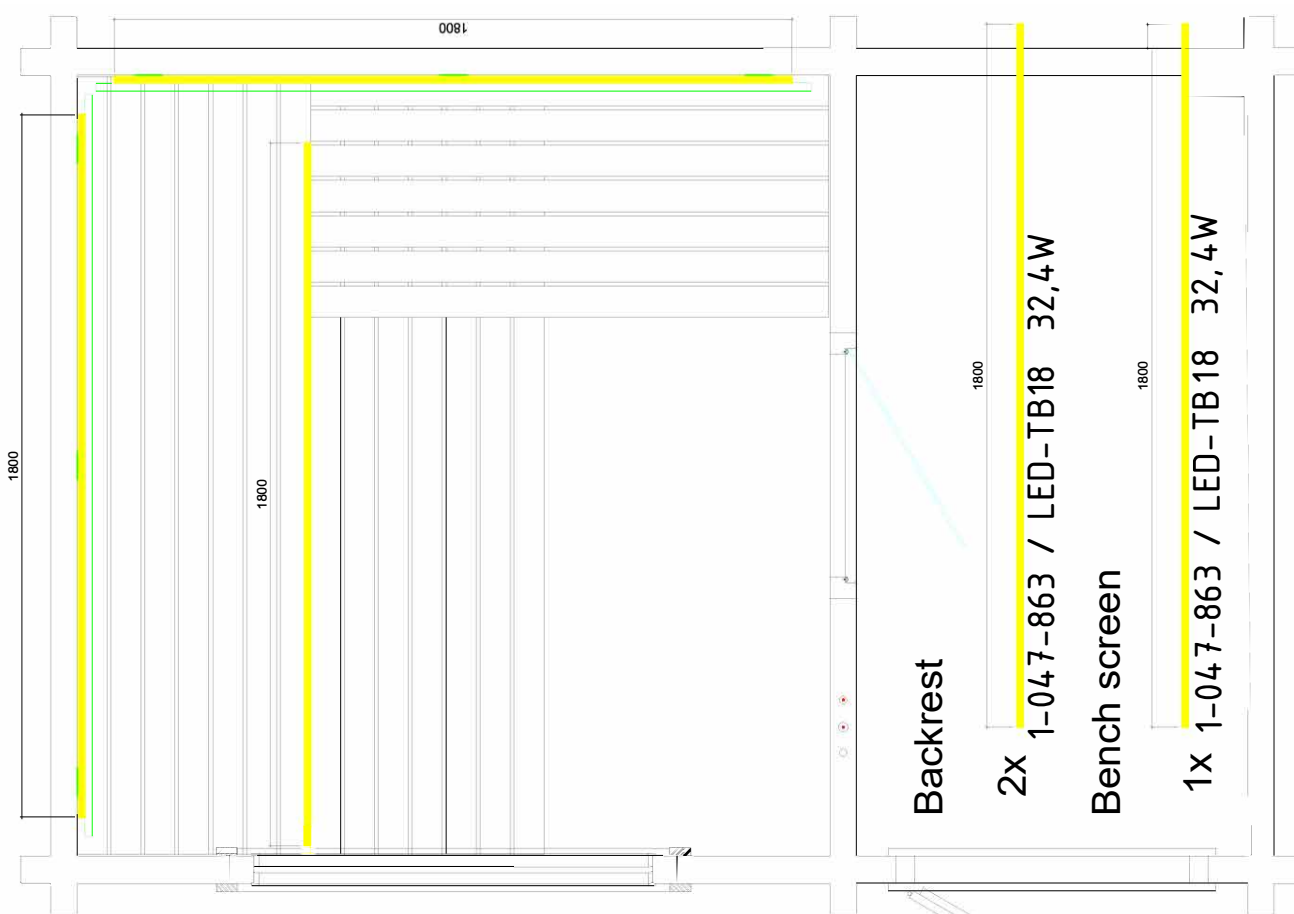

Installation plan accessories