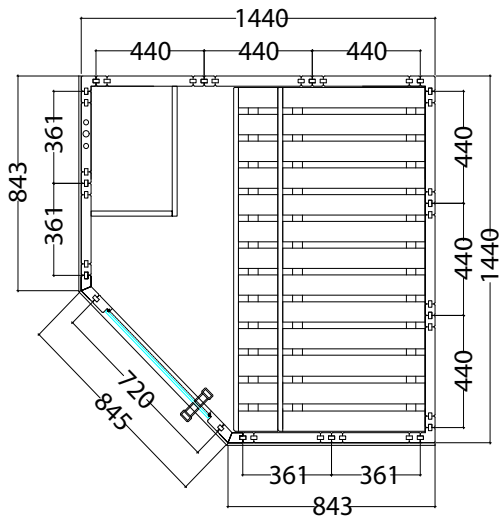

WELLFUN MINI

Features

- Cabin made of solid spruce
- Solid roof element with roof rim
- "Wellfun" interior made of lime wood
- 2 benches (1 x 600 mm and 1 x 310 mm)
- 1 headrest
- Ventilation slit
- Backrests
- Intermediate bench panel
- Heater protection grille (W 490 x D 350 x H 80 mm)
- Floor grid
- Lamp with protection without bulb
- Door made of single pane safety glass

Details

Art.-Nr.	1-030-304 WELLFUN-MN
Dimensions [mm]	1450 x 1450 x 2040
Construction	Solide
Wall thickness [mm]	40
Type of wood outside	Spruce
Type of wood ininside	Spruce
Type of wood interior	Lime
Interior fittings	Wellfun
Benches number (top / above)	1/1
Adjustable headboard on a bench	No
Door dimensions [mm]	590 x 1915 x 8
Door hinge left and right	Yes
Glass elements dimensions [mm]	-
Infrared full spectrum heater [W]	No
Headrests number	1
Heater safety guard [mm]	490 x 350 x 80
Floor grid [mm]	700 x 500
Silicone cables for Saunaheater 5x2,5mm ²	3 m
Silicone cables for Saunalight 3x1,5mm ²	3 m
Persons	3
Volume [m ³]	4,2
recommended Heater power electro [kW]	3,6
Mirror structure	Yes

Details

Art.-Nr.	1-030-304 WELLFUN-MN
Abmessungen [mm]	1450 x 1450 x 2040
Bauweise	massiv
Wandstärke [mm]	40
Holzart außen	Fichte
Holzart innen	Fichte
Holzart Inneneinrichtung	Linde
Inneneinrichtung	Wellfun
Bänke Anzahl (oben / unten)	1/1
Verstellbares Kopfteil bei einer Bank	Nein
Türe Abmessungen [mm]	590 x 1915 x 8
Türanschlag links und rechts	Ja
Glaselemente Abmessungen [mm]	-
Infrarot-Vollspektrumstrahler [W]	Nein
Kopfstützen Anzahl	1
Ofenschutzgitter [mm]	490 x 350 x 80
Bodenrost [mm]	700 x 500
Silikonkabel für Saunaofen 5x2,5mm ²	3 m
Silikonkabel für Saunalicht 3x1,5mm ²	3 m
Personen	3
Volumen [m ³]	4,2
empf. Ofenleistung elektro [kW]	3,6
Spiegelverkehrter Aufbau	Ja

Zubehör

LED-Set
LED-WE-M

Datenblatt

WELLFUN MINI

Grundriss

Aufbau links

Aufbau rechts

Installationsplan Zubehör