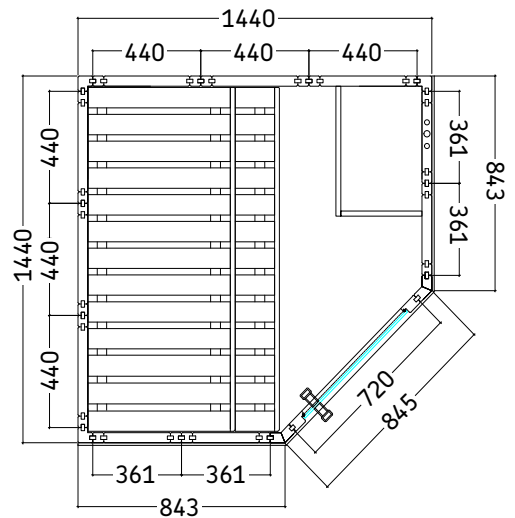

WELLFUN MINI

Features

- Cabin made of solid spruce
- Solid roof element with roof rim
- "Wellfun" interior made of lime wood
- 2 benches (1 x 600 mm and 1 x 310 mm)
- 1 headrest
- Ventilation slit
- Backrests
- Intermediate bench panel
- Heater protection grille (W 490 x D 350 x H 80 mm)
- Floor grid
- Lamp with protection without bulb
- Door made of single pane safety glass

Details

Art.-Nr.	1-030-304 WELLFUN-MN
Dimensions [mm]	1450 x 1450 x 2040
Construction	Solide
Wall thickness [mm]	40
Type of wood outside	Spruce
Type of wood ininside	Spruce
Type of wood interior	Lime
Interior fittings	Wellfun
Benches number (top / above)	1/1
Adjustable headboard on a bench	No
Door dimensions [mm]	590 x 1915 x 8
Door hinge left and right	Yes
Glass elements dimensions [mm]	-
Infrared full spectrum heater [W]	No
Headrests number	1
Heater safety guard [mm]	490 x 350 x 80
Floor grid [mm]	700 x 500
Silicone cables for Saunaheater 5x2,5mm ²	3 m
Silicone cables for Saunalight 3x1,5mm ²	3 m
Persons	3
Volume [m ³]	4,2
recommended Heater power electro [kW]	3,6
Mirror structure	Yes

Details

Art.-Nr.	1-030-304 WELLFUN-MN
Abmessungen [mm]	1450 x 1450 x 2040
Bauweise	massiv
Wandstärke [mm]	40
Holzart außen	Fichte
Holzart innen	Fichte
Holzart Inneneinrichtung	Linde
Inneneinrichtung	Wellfun
Bänke Anzahl (oben / unten)	1/1
Verstellbares Kopfteil bei einer Bank	Nein
Türe Abmessungen [mm]	590 x 1915 x 8
Türanschlag links und rechts	Ja
Glaselemente Abmessungen [mm]	-
Infrarot-Vollspektrumstrahler [W]	Nein
Kopfstützen Anzahl	1
Ofenschutzgitter [mm]	490 x 350 x 80
Bodenrost [mm]	700 x 500
Silikonkabel für Saunaofen 5x2,5mm ²	3 m
Silikonkabel für Saunalicht 3x1,5mm ²	3 m
Personen	3
Volumen [m ³]	4,2
empf. Ofenleistung elektro [kW]	3,6
Spiegelverkehrter Aufbau	Ja

Zubehör

LED-Set
LED-WE-M

Datenblatt

WELLFUN MINI

Grundriss

Aufbau links

Aufbau rechts

Installationsplan Zubehör