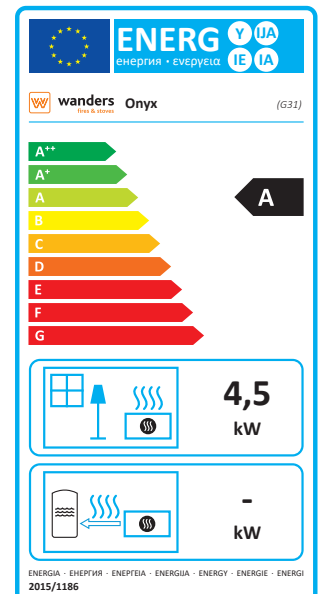

Ø Pijpdiameter (mm)
Pipe diameter (mm)
Diamètre buse (mm)
Abgasstutzen (mm)
100/150

KG Gewicht (kg)
Weight (kg)
Poids (kg)
Gewicht (kg)
75

⚡ Elektrische ontsteking
Electrical ignition
Allumage électrique
Elektrische Zündung

🔥 Houtset
Wood logs
Bûche
Holzsatz

% Efficiëntie
Efficiency
Efficacité
Effizienz
91,2

🔌 Bovenaansluiting
Connection top
Raccordement dessus
Anschluss oben

🔥 Aardgas
Natural gas
Gaz naturel
Erdgas

🔒 Gesloten systeem
Balanced flue
Système ventouse
Raumluftunabhängig

kW Vermogen output (kW)
Capacity output (kW)
Puissance output (kW)
Leistung output (kW)
5,3

📶 Afstandsbediening
Remote control
Commande à distance
Fernbedienung

🔥 Propan
Propane
Propane
Propan

🕒 Timer met thermostaat
Timer with thermostat
Minuterie et thermostat
Timer mit Thermostat