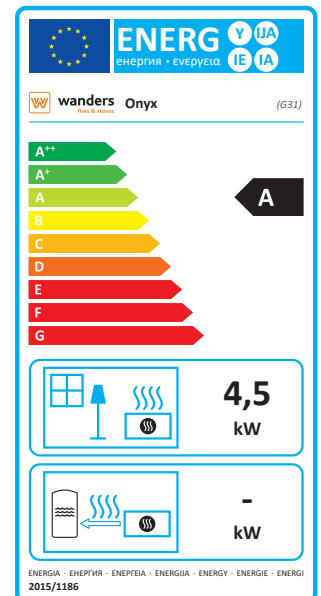

Pijpdiameter (mm)
Pipe diameter (mm)
Diamètre buse (mm)
Abgasstutzen (mm)

Gewicht (kg)
Weight (kg)
Poids (kg)
Gewicht (kg)

Electrische ontsteking
Electrical ignition
Allumage électrique
Elektrische Zündung

Houtset
Wood logs
Bûche
Holzsatz

Efficiëntie
Efficiency
Efficacité
Effizienz

Bovenaansluiting
Connection top
Raccordement dessus
Anschluss oben

Aardgas
Natural gas
Gaz naturel
Erdgas

Gesloten systeem
Balanced flue
Système ventouse
Raumluftunabhängig

Vermogen output (kW)
Capacity output (kW)
Puissance output (kW)
Leistung output (kW)

Afstandsbediening
Remote control
Commande à distance
Fernbedienung

Propan
Propane
Propane
Propan

Timer met thermostaat
Timer with thermostat
Minuterie et thermostat
Timer mit Thermostat