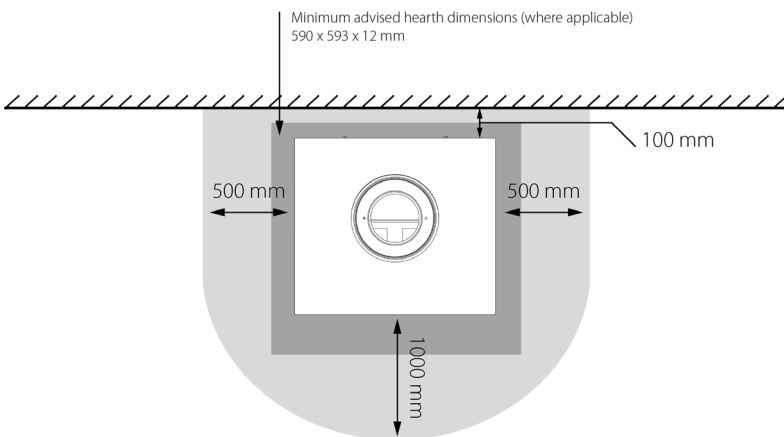

Ø Pijpdiameter (mm)
Pipe diameter (mm)
Diamètre buse (mm)
Abgasstutzen (mm)
100/150

KG Gewicht (kg)
Weight (kg)
Poids (kg)
Gewicht (kg)
75

⚡ Elektrische ontsteking
Electrical ignition
Allumage électrique
Elektrische Zündung

🔥 Houtset
Wood logs
Bûche
Holzsatz

% Efficiëntie
Efficiency
Efficacité
Effizienz
91,2

🔌 Bovenaansluiting
Connection top
Raccordement dessus
Anschluss oben

🔥 Aardgas
Natural gas
Gaz naturel
Erdgas

🔒 Gesloten systeem
Balanced flue
Système ventouse
Raumluftunabhängig

kW Vermogen output (kW)
Capacity output (kW)
Puissance output (kW)
Leistung output (kW)
5,3

📶 Afstandsbediening
Remote control
Commande à distance
Fernbedienung

🔥 Propan
Propane
Propane
Propan

🕒 Timer met thermostaat
Timer with thermostat
Minuterie et thermostat
Timer mit Thermostat