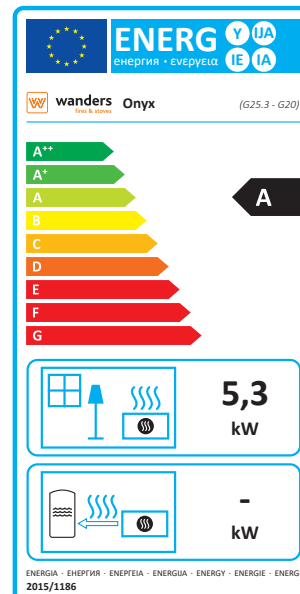

Ø Pijpdiameter (mm)
Pipe diameter (mm)
Diamètre buse (mm)
Abgasstutzen (mm)
100/150

KG Gewicht (kg)
Weight (kg)
Poids (kg)
Gewicht (kg)
75

⚡ Elektrische ontsteking
Electrical ignition
Allumage électrique
Elektrische Zündung

🔥 Houtset
Wood logs
Bûche
Holzsatz

% Efficiëntie
Efficiency
Efficacité
Effizienz
91,2

🔌 Bovenaansluiting
Connection top
Raccordement dessus
Anschluss oben

🔥 Aardgas
Natural gas
Gaz naturel
Erdgas

🔒 Gesloten systeem
Balanced flue
Système ventouse
Raumluftunabhängig

kW Vermogen output (kW)
Capacity output (kW)
Puissance output (kW)
Leistung output (kW)
5,3

📶 Afstandsbediening
Remote control
Commande à distance
Fernbedienung

🔥 Propan
Propane
Propane
Propan

🕒 Timer met thermostaat
Timer with thermostat
Minuterie et thermostat
Timer mit Thermostat