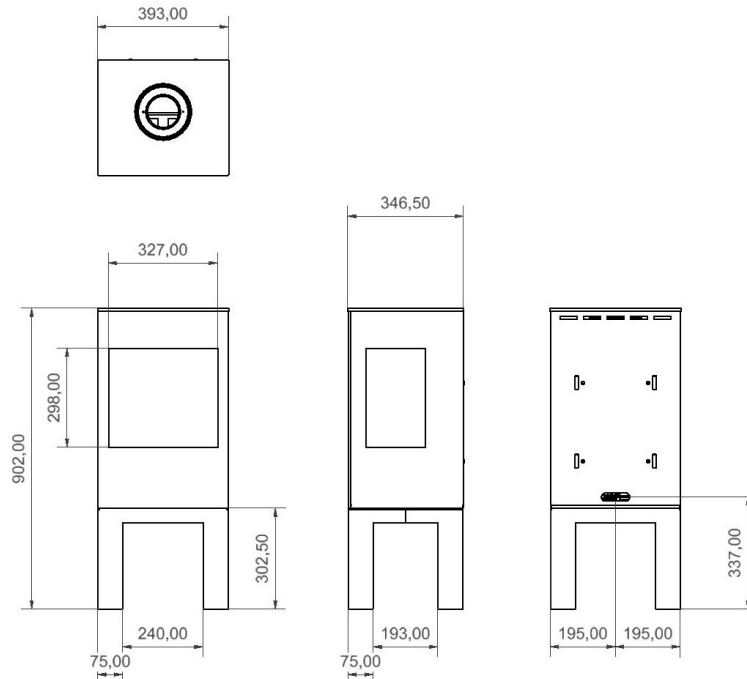

Ø Pijpdiameter (mm)
Pipe diameter (mm)
Diamètre buse (mm)
Abgasstutzen (mm)
100/150

KG Gewicht (kg)
Weight (kg)
Poids (kg)
Gewicht (kg)
63

⚡ Elektrische ontsteking
Electrical ignition
Allumage électrique
Elektrische Zündung

🔥 Houtset
Wood logs
Bûche
Holzsatz

% Efficiëntie
Efficiency
Efficacité
Effizienz
91,2

🔌 Bovenaansluiting
Connection top
Raccordement dessus
Anschluss oben

🔥 Aardgas
Natural gas
Gaz naturel
Erdgas

🔒 Gesloten systeem
Balanced flue
Système ventouse
Raumluftunabhängig

kW Vermogen output (kW)
Capacity output (kW)
Puissance output (kW)
Leistung output (kW)
5,3

📶 Afstandsbediening
Remote control
Commande à distance
Fernbedienung

🔥 Propane
Propane
Propane
Propan

🕒 Timer met thermostaat
Timer with thermostat
Minuterie et thermostat
Timer mit Thermostat