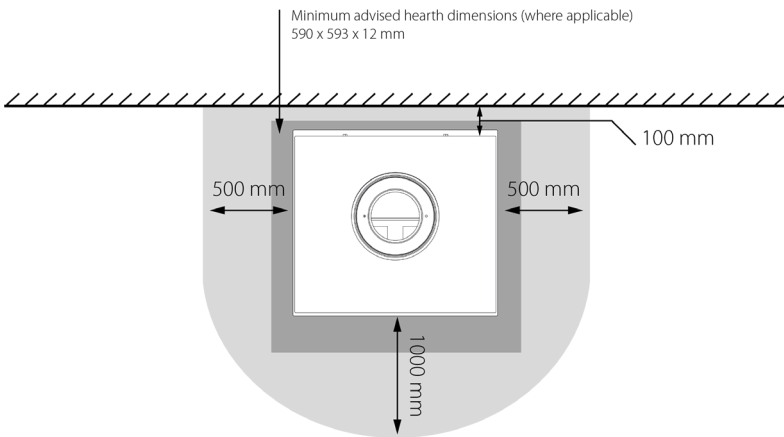

Pijpdiameter (mm)
Pipe diameter (mm)
Diamètre buse (mm)
Abgasstutzen (mm)

Gewicht (kg)
Weight (kg)
Poids (kg)
Gewicht (kg)

Electrische ontsteking
Electrical ignition
Allumage électrique
Elektrische Zündung

Houtset
Wood logs
Bûche
Holzsatz

Efficiëntie
Efficiency
Efficacité
Effizienz

Bovenaansluiting
Connection top
Raccordement dessus
Anschluss oben

Aardgas
Natural gas
Gaz naturel
Erdgas

Gesloten systeem
Balanced flue
Système ventouse
Raumluftunabhängig

Vermogen output (kW)
Capacity output (kW)
Puissance output (kW)
Leistung output (kW)

Afstandsbediening
Remote control
Commande à distance
Fernbedienung

Propan
Propane
Propane
Propan

Timer met thermostaat
Timer with thermostat
Minuterie et thermostat
Timer mit Thermostat