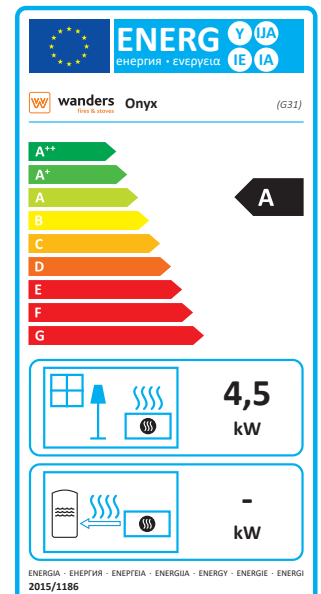

Ø Pijpdiameter (mm)
Pipe diameter (mm)
Diamètre buse (mm)
Abgasstutzen (mm)
100/150

KG Gewicht (kg)
Weight (kg)
Poids (kg)
Gewicht (kg)
63

⚡ Elektrische ontsteking
Electrical ignition
Allumage électrique
Elektrische Zündung

🔥 Houtset
Wood logs
Bûche
Holzsatz

% Efficiëntie
Efficiency
Efficacité
Effizienz
91,2

🔌 Bovenaansluiting
Connection top
Raccordement dessus
Anschluss oben

🔥 Aardgas
Natural gas
Gaz naturel
Erdgas

🔒 Gesloten systeem
Balanced flue
Système ventouse
Raumluftunabhängig

kW Vermogen output (kW)
Capacity output (kW)
Puissance output (kW)
Leistung output (kW)
5,3

📶 Afstandsbediening
Remote control
Commande à distance
Fernbedienung

🔥 Propane
Propane
Propane
Propan

🕒 Timer met thermostaat
Timer with thermostat
Minuterie et thermostat
Timer mit Thermostat