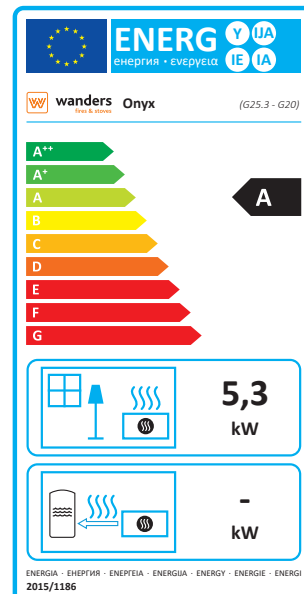

Ø Pijpdiameter (mm)
Pipe diameter (mm)
Diamètre buse (mm)
Abgasstutzen (mm)
100/150

KG Gewicht (kg)
Weight (kg)
Poids (kg)
Gewicht (kg)
63

⚡ Elektrische ontsteking
Electrical ignition
Allumage électrique
Elektrische Zündung

🔥 Houtset
Wood logs
Bûche
Holzsatz

% Efficiëntie
Efficiency
Efficacité
Effizienz
91,2

🔌 Bovenaansluiting
Connection top
Raccordement dessus
Anschluss oben

🔥 Aardgas
Natural gas
Gaz naturel
Erdgas

🔒 Gesloten systeem
Balanced flue
Système ventouse
Raumluftunabhängig

kW Vermogen output (kW)
Capacity output (kW)
Puissance output (kW)
Leistung output (kW)
5,3

📶 Afstandsbediening
Remote control
Commande à distance
Fernbedienung

🔥 Propane
Propane
Propane
Propan

🕒 Timer met thermostaat
Timer with thermostat
Minuterie et thermostat
Timer mit Thermostat