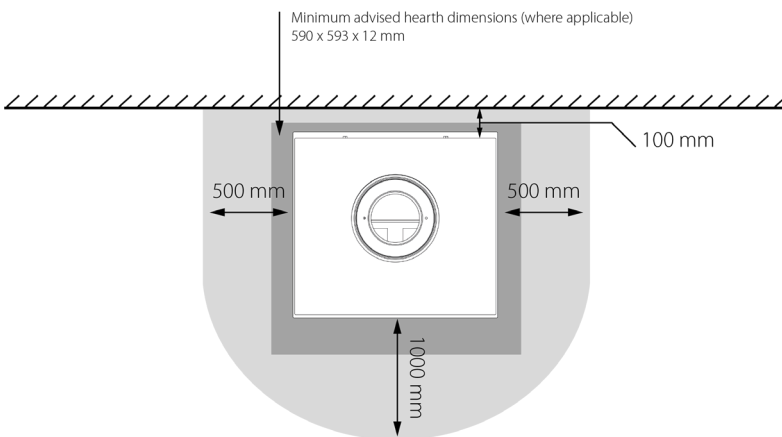

Ø Pijpdiameter (mm)
Pipe diameter (mm)
Diamètre buse (mm)
Abgasstutzen (mm)
100/150

KG Gewicht (kg)
Weight (kg)
Poids (kg)
Gewicht (kg)
63

⚡ Elektrische ontsteking
Electrical ignition
Allumage électrique
Elektrische Zündung

🔥 Houtset
Wood logs
Bûche
Holzsatz

% Efficiëntie
Efficiency
Efficacité
Effizienz
91,2

🔌 Bovenaansluiting
Connection top
Raccordement dessus
Anschluss oben

🔥 Aardgas
Natural gas
Gaz naturel
Erdgas

🔒 Gesloten systeem
Balanced flue
Système ventouse
Raumluftunabhängig

kW Vermogen output (kW)
Capacity output (kW)
Puissance output (kW)
Leistung output (kW)
5,3

📶 Afstandsbediening
Remote control
Commande à distance
Fernbedienung

🔥 Propane
Propane
Propane
Propan

🕒 Timer met thermostaat
Timer with thermostat
Minuterie et thermostat
Timer mit Thermostat