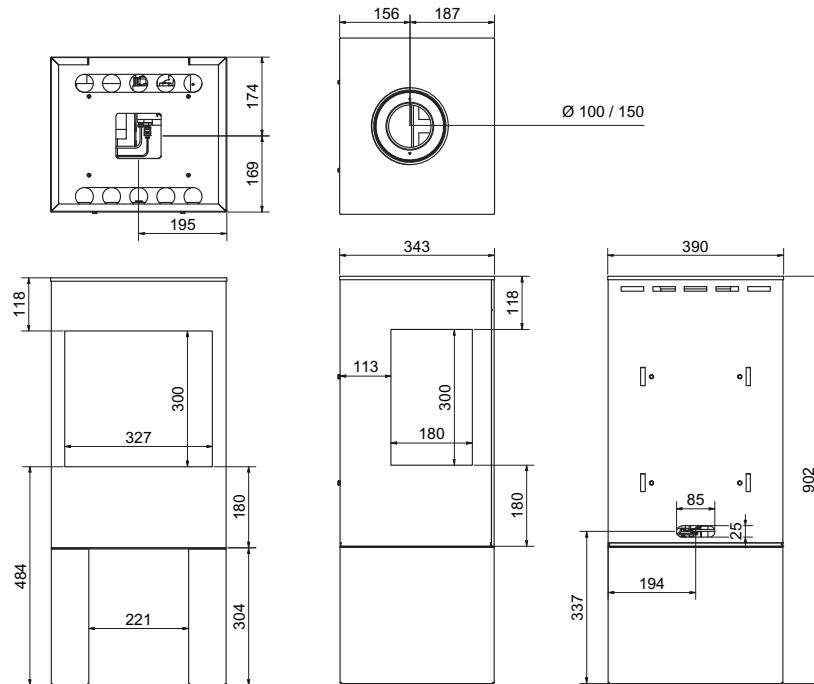

Ø Pijpdiameter (mm)
Pipe diameter (mm)
Diamètre buse (mm)
Abgasstutzen (mm)
100/150

KG Gewicht (kg)
Weight (kg)
Poids (kg)
Gewicht (kg)
75

⚡ Elektrische ontsteking
Electrical ignition
Allumage électrique
Elektrische Zündung

🔥 Houtset
Wood logs
Bûche
Holzsatz

% Efficiëntie
Efficiency
Efficacité
Effizienz
91,2

🔌 Bovenaansluiting
Connection top
Raccordement dessus
Anschluss oben

🔥 Aardgas
Natural gas
Gaz naturel
Erdgas

🔒 Gesloten systeem
Balanced flue
Système ventouse
Raumluftunabhängig

kW Vermogen output (kW)
Capacity output (kW)
Puissance output (kW)
Leistung output (kW)
5,3

📶 Afstandsbediening
Remote control
Commande à distance
Fernbedienung

🔥 Propan
Propane
Propane
Propan

🕒 Timer met thermostaat
Timer with thermostat
Minuterie et thermostat
Timer mit Thermostat