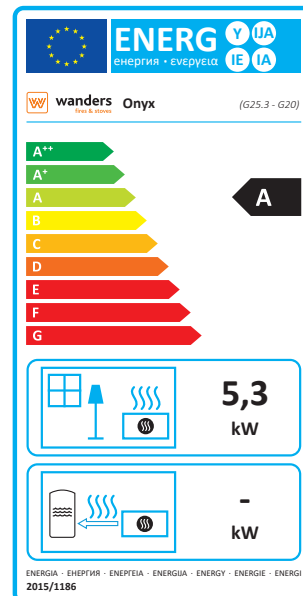

Pijpdiameter (mm)
Pipe diameter (mm)
Diamètre buse (mm)
Abgasstutzen (mm)

Gewicht (kg)
Weight (kg)
Poids (kg)
Gewicht (kg)

Electrische ontsteking
Electrical ignition
Allumage électrique
Elektrische Zündung

Houtset
Wood logs
Bûche
Holzsatz

Efficiëntie
Efficiency
Efficacité
Effizienz

Bovenaansluiting
Connection top
Raccordement dessus
Anschluss oben

Aardgas
Natural gas
Gaz naturel
Erdgas

Gesloten systeem
Balanced flue
Système ventouse
Raumluftunabhängig

Vermogen output (kW)
Capacity output (kW)
Puissance output (kW)
Leistung output (kW)

Afstandsbediening
Remote control
Commande à distance
Fernbedienung

Propan
Propane
Propane
Propan

Timer met thermostaat
Timer with thermostat
Minuterie et thermostat
Timer mit Thermostat