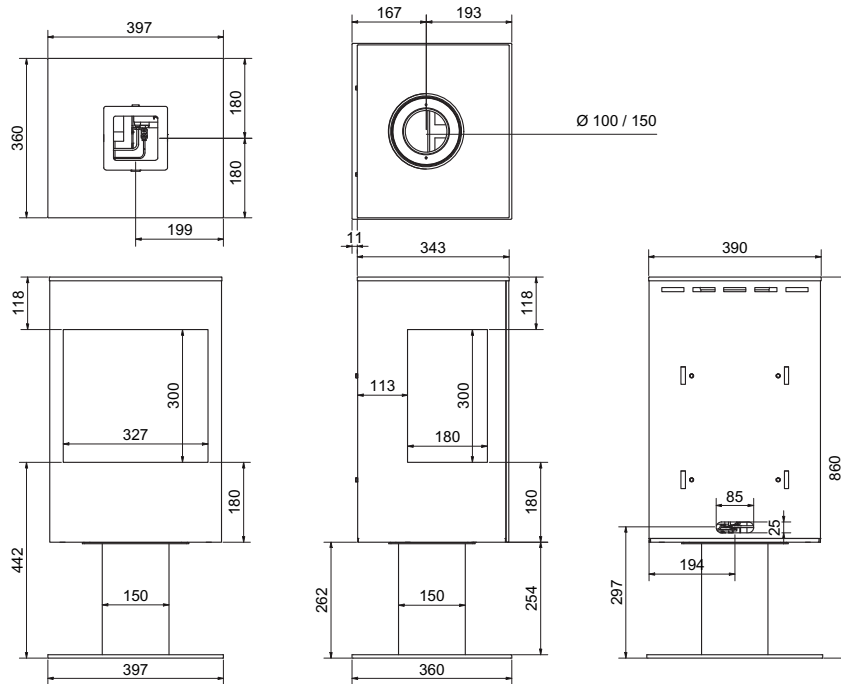

Pijpdiameter (mm)
Pipe diameter (mm)
Diamètre buse (mm)
Abgasstutzen (mm)

Gewicht (kg)
Weight (kg)
Poids (kg)
Gewicht (kg)

Electrische ontsteking
Electrical ignition
Allumage électrique
Elektrische Zündung

Houtset
Wood logs
Bûche
Holzsatz

Efficiëntie
Efficiency
Efficacité
Effizienz

Bovenaansluiting
Connection top
Raccordement dessus
Anschluss oben

Aardgas
Natural gas
Gaz naturel
Erdgas

Gesloten systeem
Balanced flue
Système ventouse
Raumluftunabhängig

Vermogen output (kW)
Capacity output (kW)
Puissance output (kW)
Leistung output (kW)

Afstandsbediening
Remote control
Commande à distance
Fernbedienung

Propan
Propane
Propane
Propan

Timer met thermostaat
Timer with thermostat
Minuterie et thermostat
Timer mit Thermostat