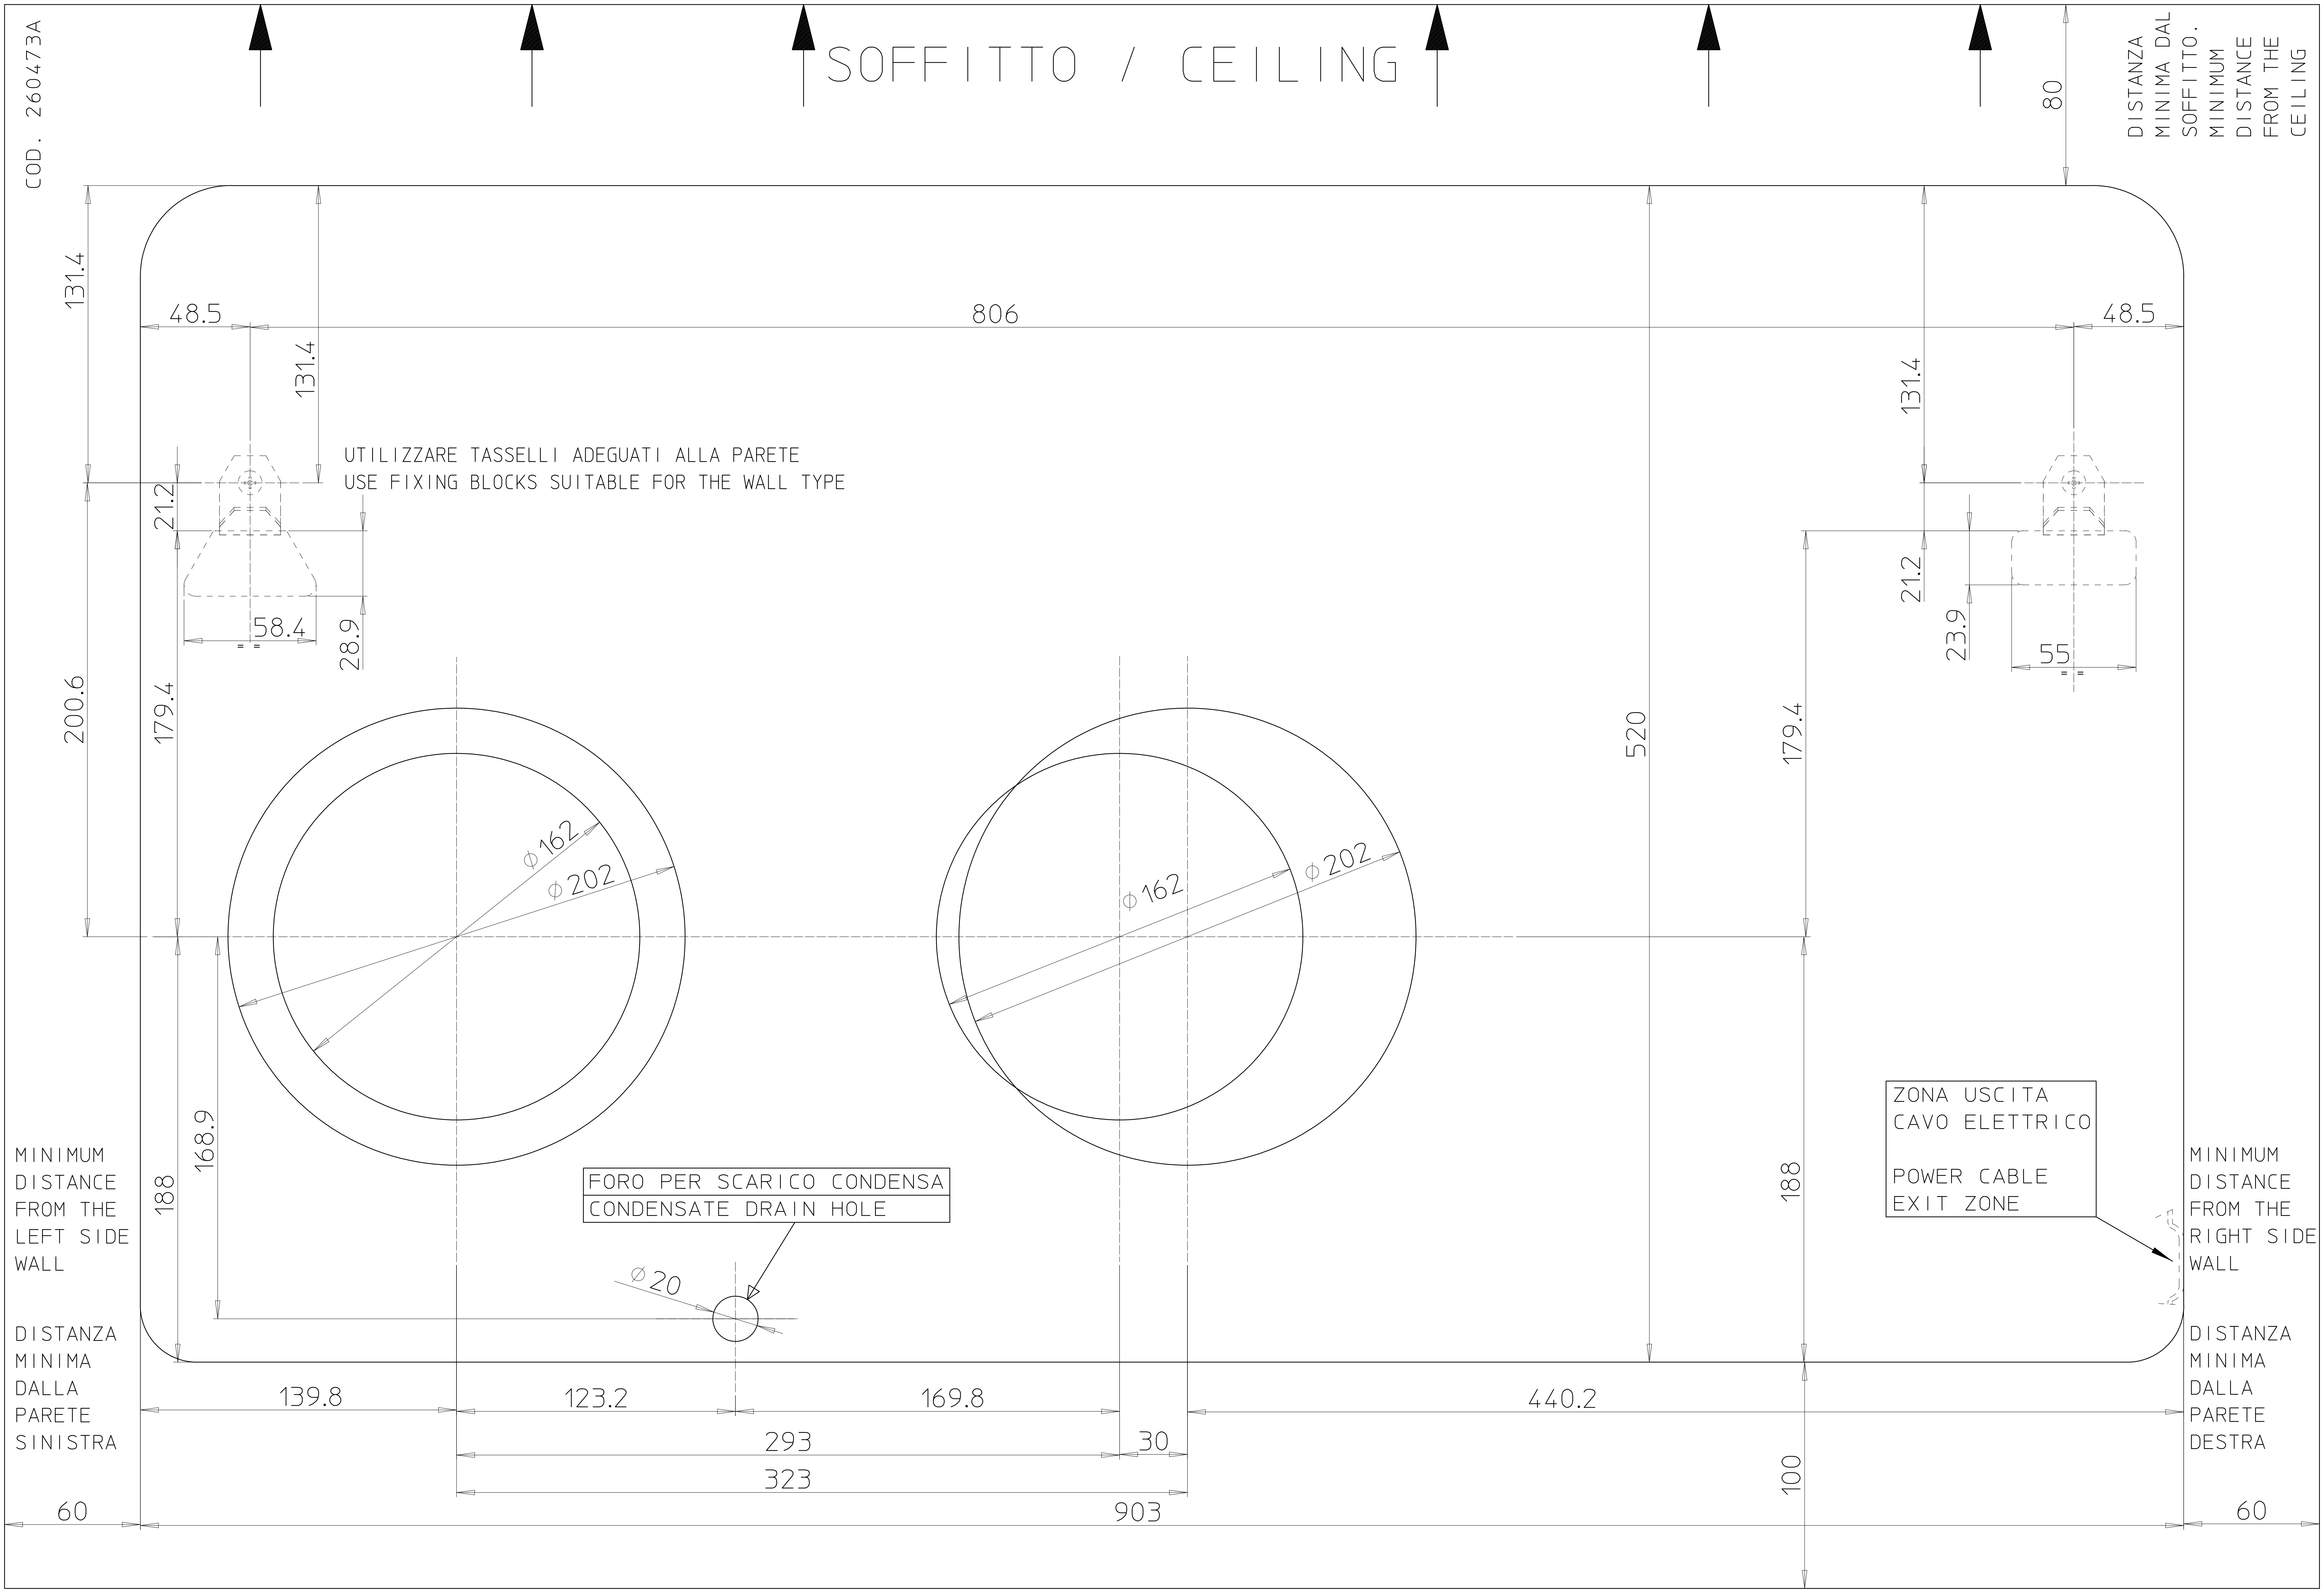

COD. 260473A

SOFFITTO / CEILING

DISTANZA
MINIMA DAL
SOFFITTO.
MINIMUM
DISTANCE
FROM THE
CEILING

UTILIZZARE TASSELLI ADEGUATI ALLA PARETE
USE FIXING BLOCKS SUITABLE FOR THE WALL TYPE

FORO PER SCARICO CONDENSA
CONDENSATE DRAIN HOLE

ZONA USCITA
CAVO ELETTRICO
POWER CABLE
EXIT ZONE

MINIMUM
DISTANCE
FROM THE
LEFT SIDE
WALL

MINIMUM
DISTANCE
FROM THE
RIGHT SIDE
WALL

DISTANZA
MINIMA
DALLA
PARETE
SINISTRA

DISTANZA
MINIMA
DALLA
PARETE
DESTRA