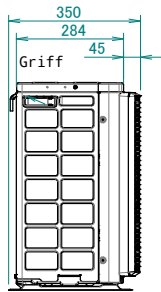

RXA-A8

Aufkleber des Herstellers

Temperaturfühler für Außenluft

Produkthaftungsschild

Mindestabstand für Luftdurchgang

Wandhöhe an Luftauslassseite < 1200 mm

Beim Entfernen der Abdeckung des Absperrventils.

Kabeldurchführung

Warnschild

Absperrventil der Flüssigkeitsleitung
Ø6.4 CuT

Gasleitungs-Absperrventil
Ø9.5 CuT

Wartungsanschluss

3D149193A