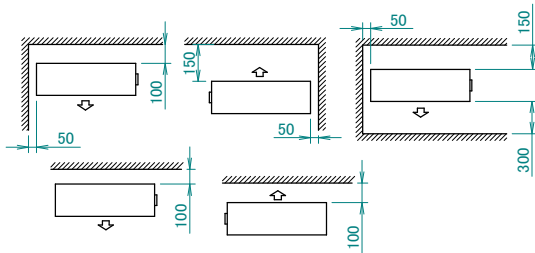

RXA-A8

Aufkleber des Herstellers

Temperaturfühler für Außenluft

Produkthaftungsschild

Mindestabstand für Luftdurchgang

Wandhöhe an Luftauslassseite < 1200 mm

Beim Entfernen der Abdeckung des Absperrventils.

Kabeldurchführung

Warnschild

Absperrventil der Flüssigkeitsleitung
Ø6.4 CuT

Gasleitungs-Absperrventil
Ø9.5 CuT

Wartungsanschluss

3D149193A