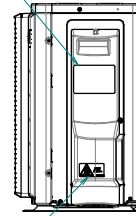

RXA-A8

Aufkleber des Herstellers

Temperaturfühler für Außenluft

Produkthaftungsschild

Mindestabstand für Luftdurchgang

Wandhöhe an Luftauslassseite < 1200 mm

Beim Entfernen der Abdeckung des Absperrventils.

Kabeldurchführung

Warnschild

Absperrventil der Flüssigkeitsleitung
Ø6.4 CuT

Gasleitungs-Absperrventil
Ø9.5 CuT

Wartungsanschluss

3D149193A