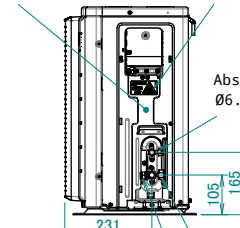

RXA-A8

Aufkleber des Herstellers

Temperaturfühler für Außenluft

Produkthaftungsschild

Mindestabstand für Luftdurchgang

Wandhöhe an Luftauslassseite < 1200 mm

Beim Entfernen der Abdeckung des Absperrventils.

Kabeldurchführung

Warnschild

Absperrventil der Flüssigkeitsleitung
Ø6.4 CuT

Gasleitungs-Absperrventil
Ø9.5 CuT

Wartungsanschluss

3D149193A