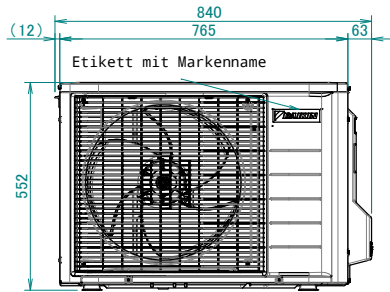

RXA-A8

Aufkleber des Herstellers

Temperaturfühler für Außenluft

Produkthaftungsschild

Mindestabstand für Luftdurchgang

Wandhöhe an Luftauslassseite < 1200 mm

Beim Entfernen der Abdeckung des Absperrventils.

Kabeldurchführung

Warnschild

Absperrventil der Flüssigkeitsleitung
Ø6.4 CuT

Gasleitungs-Absperrventil
Ø9.5 CuT

Wartungsanschluss

3D149193A