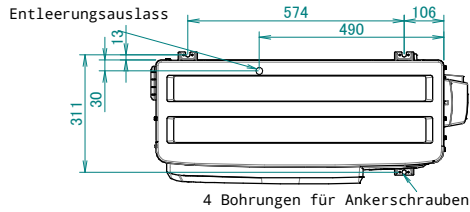

RXA-A8

Aufkleber des Herstellers

Temperaturfühler für Außenluft

Produkthaftungsschild

Mindestabstand für Luftdurchgang

Wandhöhe an Luftauslassseite < 1200 mm

Beim Entfernen der Abdeckung des Absperrventils.

Kabeldurchführung

Warnschild

Absperrventil der Flüssigkeitsleitung
Ø6.4 CuT

Gasleitungs-Absperrventil
Ø9.5 CuT

Wartungsanschluss

3D149193A