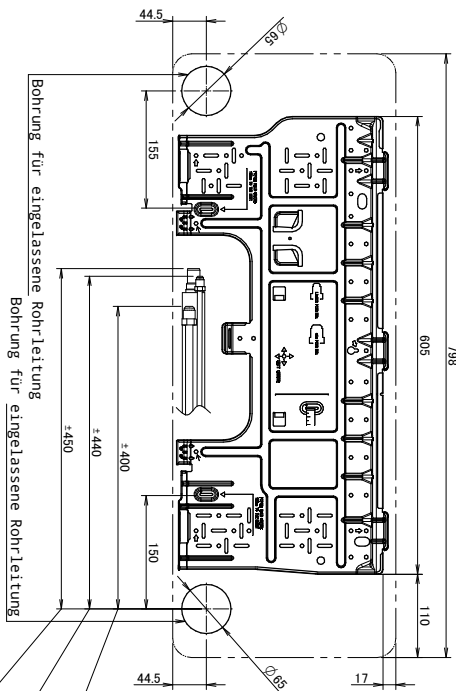

Erforderlicher Abstand für Wartungsarbeiten und Belüftung

Luftstrom innen

Standardposition der Bohrungen in der Wand

Lamellenwinkel

Funkfernbedienung

ARC466A85

Linke Seite

Rechte Seite