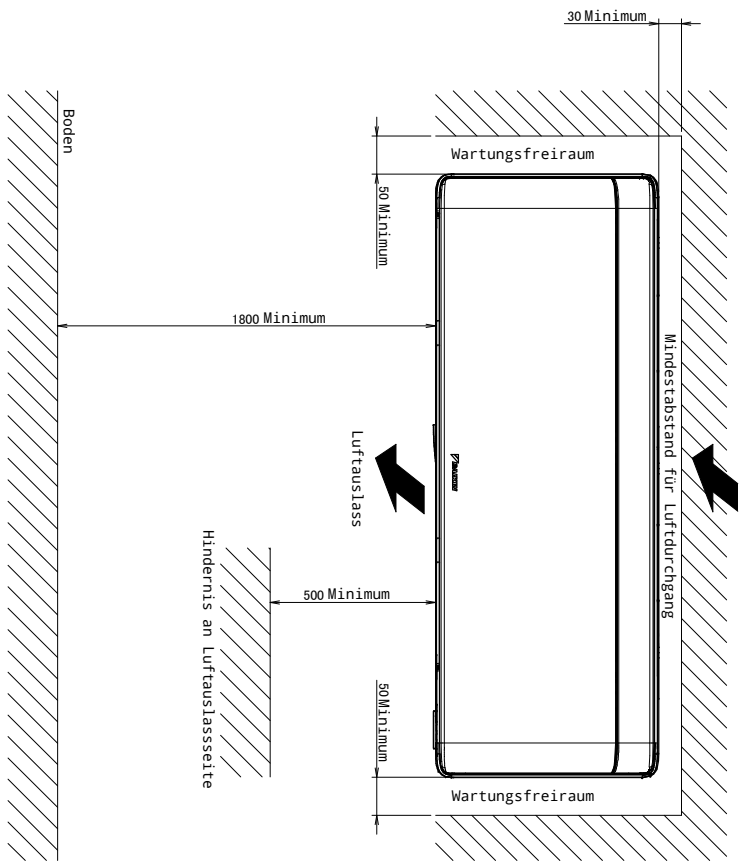

Erforderlicher Abstand für Wartungsarbeiten und Belüftung

Luftstrom innen

Standardposition der Bohrungen in der Wand

Lamellenwinkel

Funkfernbedienung

ARC466A85

Linke Seite

Rechte Seite