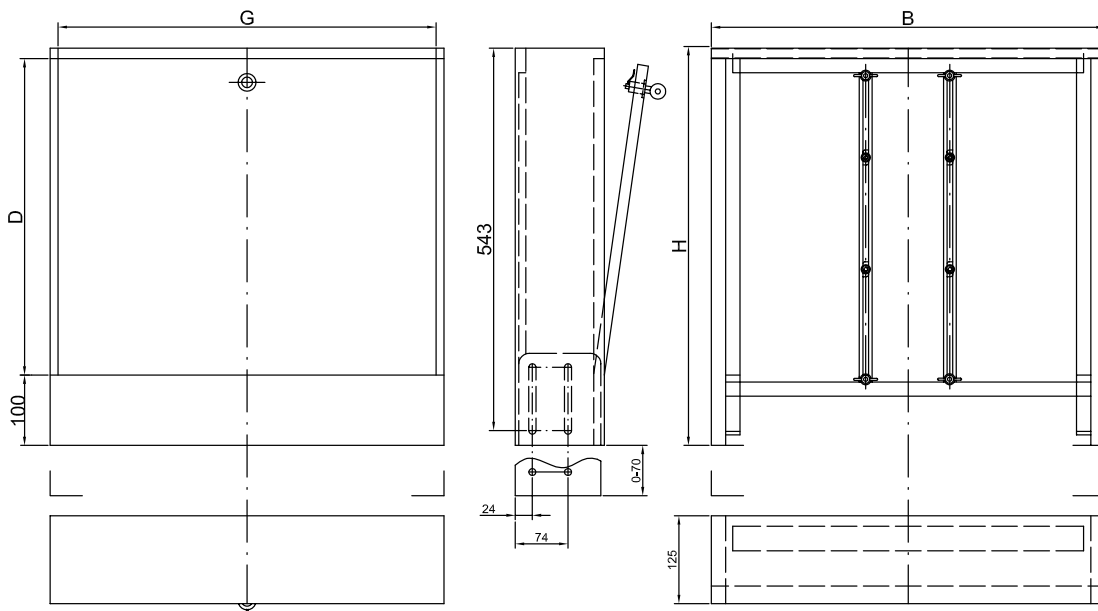

MAINFLOOR - Flächenheizung

Verteilerschrank, Aufputz

Schrank Typ	AP 5 (3-5 Kreise)	AP 8 (6-8 Kreise)	AP 11 (9-11 Kreise)	AP 12 (ab 12 Kreisen)
Art. Nr.	50.922.002	50.922.003	50.922.004	50.922.005
B (mm)	552	802	952	1102
H (mm)	565-635	565-635	565-635	565-635
G (mm)	530	730	930	1080
D (mm)	450	450	450	450

Verteilerschrank Aufputz aus galvanisch verzinktem Stahlblech mit abnehmbarer Stecktüre ebenfalls aus galvanisch verzinktem Stahlblech. Auf der Rückwand eingebaute Befestigungsschiene. Pulverbeschichtet RAL 9010. Abnehmbares Estrichprallblech.

Höhenverstellbare Schrankfüsse 0-70 mm. Polyamid Zylinderschloss mit zwei Schüsseln.

MAINCOR Rohrsysteme GmbH & Co.KG
Silbersteinstraße 14
97424 Schweinfurt

Tel.: +49 (0) 9721/65977-500
Fax: +49 (0) 9721/65977-600