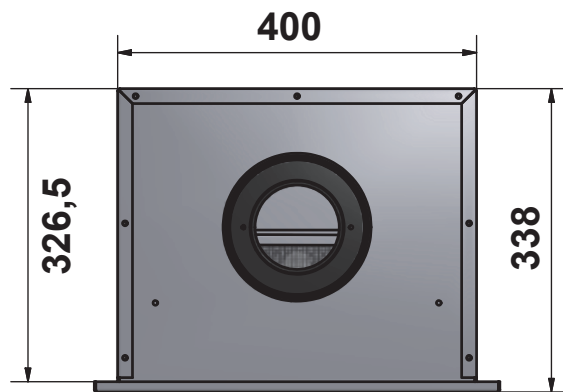

wanders
fires & stoves

Wanders fires & stoves | Tel: +31(0)315 - 386 414
Amtweg 4 | Fax: +31 (0)315 - 386 201
7077 AL NETTERDEN | info@wanders.nl
The Netherlands | www.wanders.nl