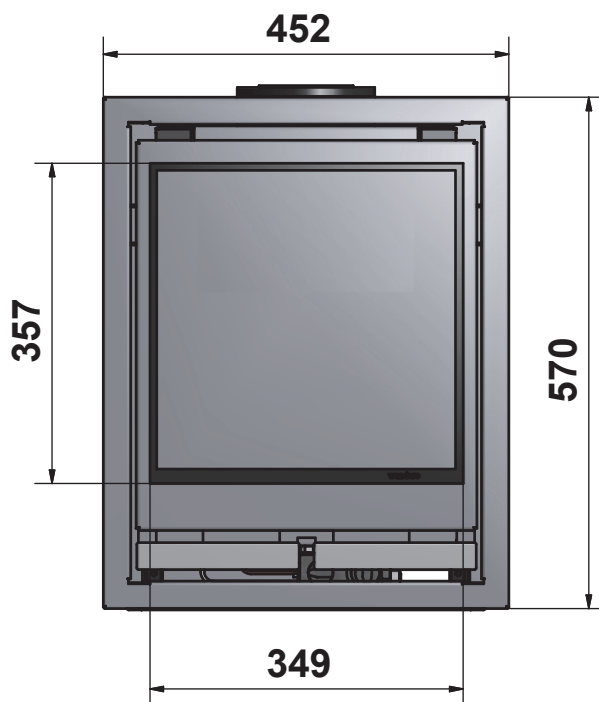

wanders
fires & stoves

Wanders fires & stoves | Tel: +31(0)315 - 386 414
Amtweg 4 | Fax: +31 (0)315 - 386 201
7077 AL NETTERDEN | info@wanders.nl
The Netherlands | www.wanders.nl