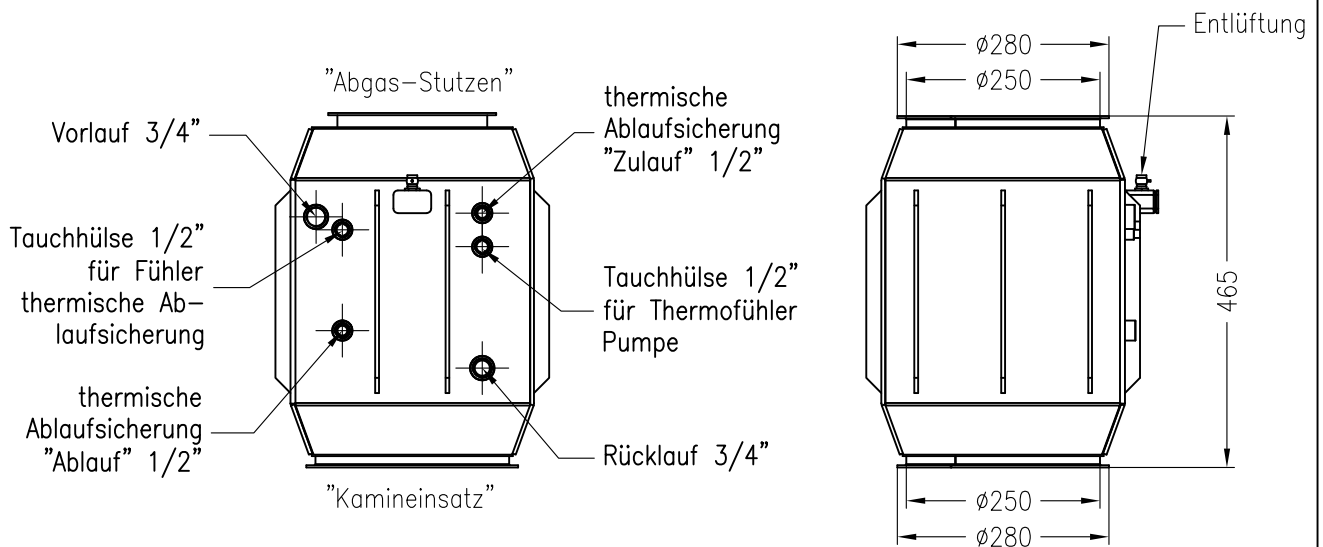

SPARTHERM Aquabox klein

Vorderansicht
M ~1:10

Seitenansicht
M ~1:10

Draufsicht
M ~1:10

Alle Abbildungen und Zeichnungen sind urheberrechtlich geschützt.
Verwertung oder Veröffentlichung, auch einzelner Details, nur mit unserer Genehmigung.
Technische Änderungen und Irrtümer vorbehalten!