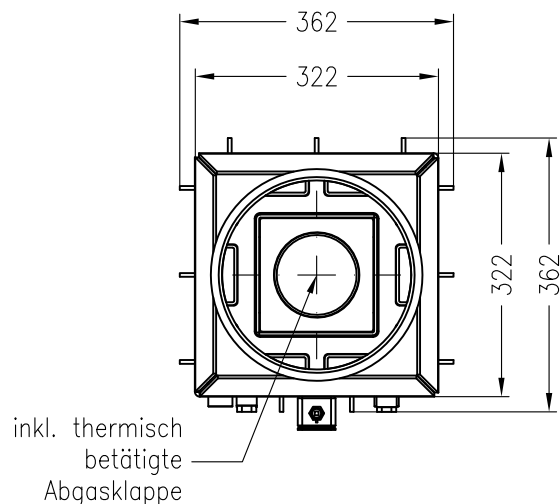

SPARTHERM Aquabox klein

Vorderansicht
M ~1:10

Seitenansicht
M ~1:10

Draufsicht
M ~1:10

Alle Abbildungen und Zeichnungen sind urheberrechtlich geschützt.
Verwertung oder Veröffentlichung, auch einzelner Details, nur mit unserer Genehmigung.
Technische Änderungen und Irrtümer vorbehalten!