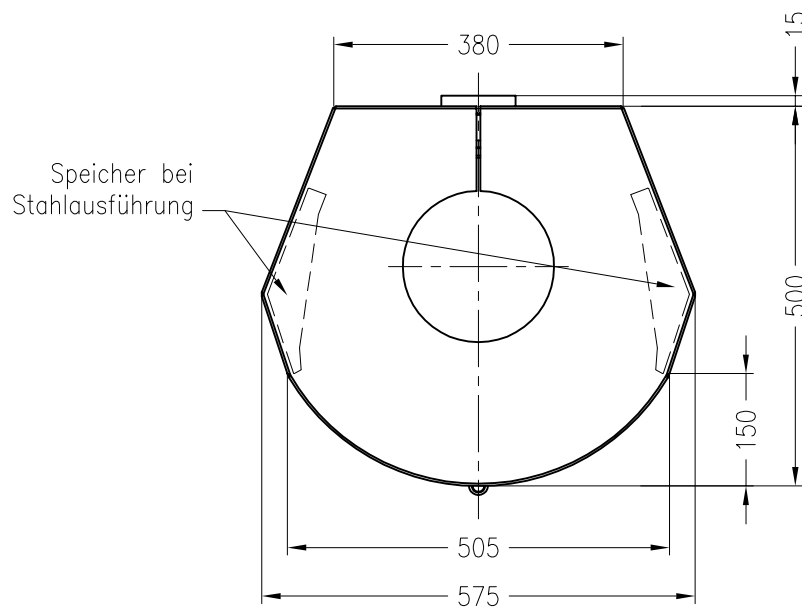

ambiente Kaminofen A2

Bei Version mit Stahlverkleidung, seitliche Verkleidung einteilig!

Draufsicht
M ~1:10

Stand: 08-2010

Alle Abbildungen und Zeichnungen sind urheberrechtlich geschützt.
Verwertung oder Veröffentlichung, auch einzelner Details, nur mit unserer Genehmigung.
Technische Änderungen und Irrtümer vorbehalten!