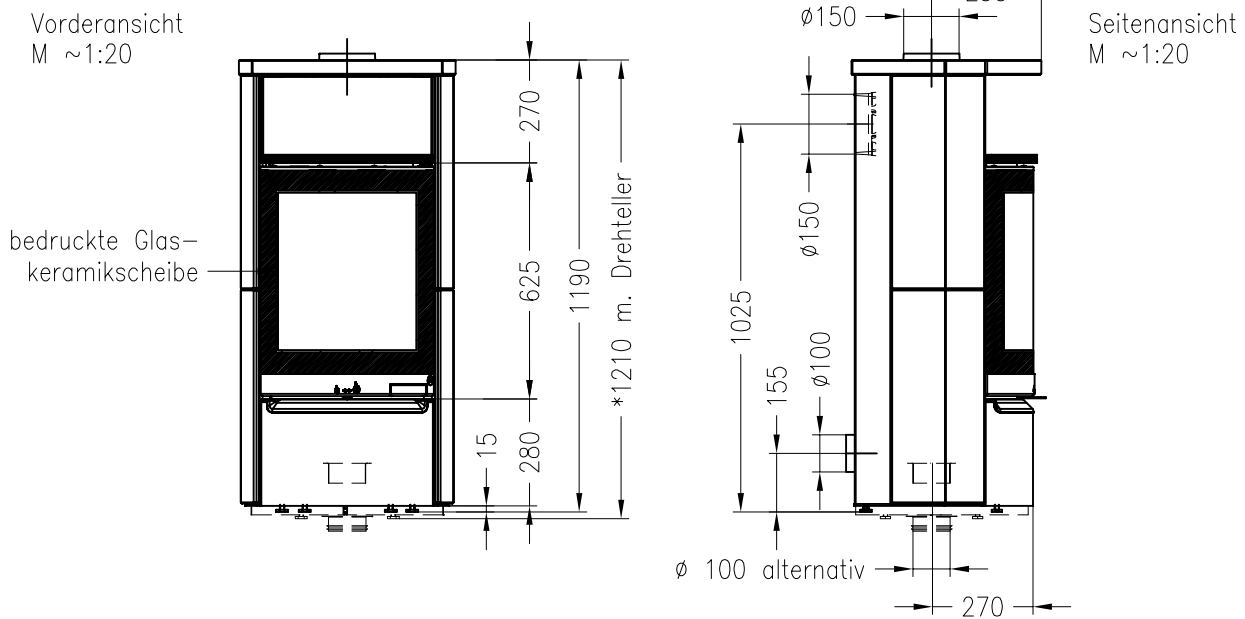

ambiente Kaminofen A2

Bei Version mit Stahlverkleidung, seitliche Verkleidung einteilig!

Draufsicht
M ~1:10

Stand: 08-2010

Alle Abbildungen und Zeichnungen sind urheberrechtlich geschützt.
Verwertung oder Veröffentlichung, auch einzelner Details, nur mit unserer Genehmigung.
Technische Änderungen und Irrtümer vorbehalten!